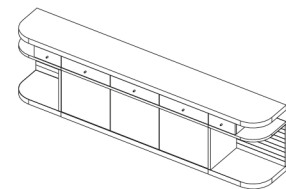

ED220 76 - 220 - 100
ED240 76 - 240 - 100

ED220A1 76 - 220 - 100/200
ED240A1 76 - 240 - 100/200

ED220A2 76 - 220 - 100/200
ED240A2 76 - 240 - 100/200

ED150T 76 - 150 - 150

ED300T 76 - 300 - 150

ED450T 76 - 450 - 150

ED076/280 76 - 280 - 45

ED133/239 133 - 239 - 45

ED234/239 234 - 239 - 45

PIANO/GAMBA SCRIVANIE, PIANI TAVOLI RIUNIONE
TOP/LEG FOR DESK, TOP MEETING TABLES

IMPIALLACCIATO / VENEERED

LACCATO LUCIDO / BRUSHED LACQUERED