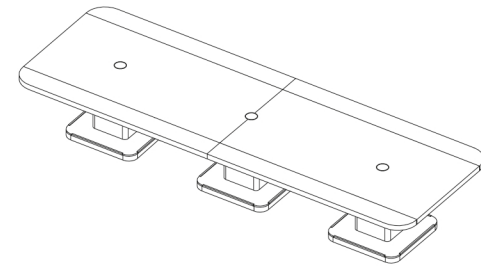

ED220 76 - 220 - 100
ED240 76 - 240 - 100

ED220A1 76 - 220 - 100/200
ED240A1 76 - 240 - 100/200

ED220A2 76 - 220 - 100/200
ED240A2 76 - 240 - 100/200

ED150T 76 - 150 - 150

ED300T 76 - 300 - 150

ED450T 76 - 450 - 150

ED076/280 76 - 280 - 45

ED133/239 133 - 239 - 45

ED234/239 234 - 239 - 45

PIANO/GAMBA SCRIVANIE, PIANI TAVOLI RIUNIONE
TOP/LEG FOR DESK, TOP MEETING TABLES

IMPIALLACCIATO / VENEERED

LACCATO LUCIDO / BRUSHED LACQUERED