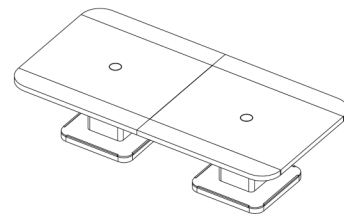

ED220 76 - 220 - 100
ED240 76 - 240 - 100

ED220A1 76 - 220 - 100/200
ED240A1 76 - 240 - 100/200

ED220A2 76 - 220 - 100/200
ED240A2 76 - 240 - 100/200

ED150T 76 - 150 - 150

ED300T 76 - 300 - 150

ED450T 76 - 450 - 150

ED076/280 76 - 280 - 45

ED133/239 133 - 239 - 45

ED234/239 234 - 239 - 45

PIANO/GAMBA SCRIVANIE, PIANI TAVOLI RIUNIONE
TOP/LEG FOR DESK, TOP MEETING TABLES

IMPIALLACCIATO / VENEERED

LACCATO LUCIDO / BRUSHED LACQUERED