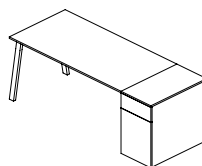

Informazioni tecniche 6X3A con gamba in metallo

Technical data 6X3A with metal leg

SCRIVANIE * DESKS *

ANS0800	L/W 80	H 74	P/D 80 cm
ANS1200	L/W 120	H 74	P/D 80 cm
ANS1400	L/W 140	H 74	P/D 80 cm
ANS1600	L/W 160	H 74	P/D 80 cm
ANS1800	L/W 180	H 74	P/D 80 cm
ANS2000	L/W 200	H 74	P/D 80 cm

SCRIVANIE SINGOLE CON CONTENITORE PORTANTE, LATO DESTRO E LATO SINISTRO * SINGLE DESKS WITH PEDESTAL ON THE RIGHT OR LEFT SIDE *

ANS1202C	L/W 162,7	H 74	P/D 80 cm
ANS1402C	L/W 182,7	H 74	P/D 80 cm
ANS1602C	L/W 202,7	H 74	P/D 80 cm
ANS1802C	L/W 222,7	H 74	P/D 80 cm
ANS2002C	L/W 242,7	H 74	P/D 80 cm
ANS1201C	L/W 162,7	H 74	P/D 80 cm
ANS1401C	L/W 182,7	H 74	P/D 80 cm
ANS1601C	L/W 202,7	H 74	P/D 80 cm
ANS1801C	L/W 222,7	H 74	P/D 80 cm
ANS2001C	L/W 242,7	H 74	P/D 80 cm

SCRIVANIE DOPPIE/BENCH DOUBLE DESKS/BENCH

ANS160D	L/W 160	H 74	P/D 165 cm
ANS180D	L/W 180	H 74	P/D 165 cm
ANS200D	L/W 200	H 74	P/D 165 cm

SCRIVANIE DOPPIA/BENCH CON CONTENITORE PORTANTE, LATO DESTRO E LATO SINISTRO DOUBLE DESKS WITH LATERAL STORAGE UNIT ON THE RIGHT OR LEFT SIDE