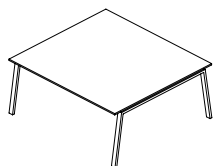

SCRIVANIE SINGOLE CON CONTENITORE PORTANTE, LATO DESTRO E LATO SINISTRO * SINGLE DESKS WITH PEDESTAL ON THE RIGHT OR LEFT SIDE *

ANS1202C	L/W 162,7	H 74	P/D 80 cm
ANS1402C	L/W 182,7	H 74	P/D 80 cm
ANS1602C	L/W 202,7	H 74	P/D 80 cm
ANS1802C	L/W 222,7	H 74	P/D 80 cm
ANS2002C	L/W 242,7	H 74	P/D 80 cm
ANS1201C	L/W 162,7	H 74	P/D 80 cm
ANS1401C	L/W 182,7	H 74	P/D 80 cm
ANS1601C	L/W 202,7	H 74	P/D 80 cm
ANS1801C	L/W 222,7	H 74	P/D 80 cm
ANS2001C	L/W 242,7	H 74	P/D 80 cm

SCRIVANIE DOPPIE/BENCH DOUBLE DESKS/BENCH

ANS160D	L/W 160	H 74	P/D 165 cm
ANS180D	L/W 180	H 74	P/D 165 cm
ANS200D	L/W 200	H 74	P/D 165 cm

SCRIVANIE DOPPIA/BENCH CON CONTENITORE PORTANTE, LATO DESTRO E LATO SINISTRO DOUBLE DESKS WITH LATERAL STORAGE UNIT ON THE RIGHT OR LEFT SIDE

ANS1200C	L/W 162,7	H 74	P/D 165 cm
ANS1400C	L/W 182,7	H 74	P/D 165 cm

TAVOLI PICCOLA RIUNIONE TABLES FOR SMALL MEETING

ANR1200R	L/W 120	H 74	P/D 120 cm
ANR1600R	L/W 160	H 74	P/D 120 cm
ANR1800R	L/W 180	H 74	P/D 120 cm
ANR2000R	L/W 200	H 74	P/D 120 cm
ANR1600	L/W 160	H 74	P/D 165 cm
ANR1800	L/W 180	H 74	P/D 165 cm
ANR2000	L/W 200	H 74	P/D 165 cm