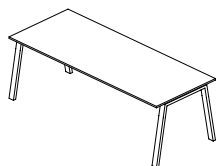

Informazioni tecniche 6X3A con gamba in metallo

Technical data 6X3A with metal leg

SCRIVANIE * DESKS *

ANS0800	L/W 80	H 74	P/D 80 cm
ANS1200	L/W 120	H 74	P/D 80 cm
ANS1400	L/W 140	H 74	P/D 80 cm
ANS1600	L/W 160	H 74	P/D 80 cm
ANS1800	L/W 180	H 74	P/D 80 cm
ANS2000	L/W 200	H 74	P/D 80 cm

SCRIVANIE SINGOLE CON CONTENITORE PORTANTE, LATO DESTRO E LATO SINISTRO * SINGLE DESKS WITH PEDESTAL ON THE RIGHT OR LEFT SIDE *

ANS1202C	L/W 162,7	H 74	P/D 80 cm
ANS1402C	L/W 182,7	H 74	P/D 80 cm
ANS1602C	L/W 202,7	H 74	P/D 80 cm
ANS1802C	L/W 222,7	H 74	P/D 80 cm
ANS2002C	L/W 242,7	H 74	P/D 80 cm
ANS1201C	L/W 162,7	H 74	P/D 80 cm
ANS1401C	L/W 182,7	H 74	P/D 80 cm
ANS1601C	L/W 202,7	H 74	P/D 80 cm
ANS1801C	L/W 222,7	H 74	P/D 80 cm
ANS2001C	L/W 242,7	H 74	P/D 80 cm

SCRIVANIE DOPPIE/BENCH DOUBLE DESKS/BENCH

ANS160D	L/W 160	H 74	P/D 165 cm
ANS180D	L/W 180	H 74	P/D 165 cm
ANS200D	L/W 200	H 74	P/D 165 cm

SCRIVANIE DOPPIA/BENCH CON CONTENITORE PORTANTE, LATO DESTRO E LATO SINISTRO DOUBLE DESKS WITH LATERAL STORAGE UNIT ON THE RIGHT OR LEFT SIDE