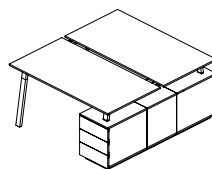

SCRIVANIE DOPPIA/BENCH CON CONTENITORE PORTANTE, LATO DESTRO E LATO SINISTRO DOUBLE DESKS WITH LATERAL STORAGE UNIT ON THE RIGHT OR LEFT SIDE

WNS1800C	L/W 180	H 74	P/D 165 cm
WNS2000C	L/W 200	H 74	P/D 165 cm

TAVOLI RIUNIONE MEETING TABLES