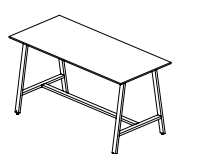

TAVOLI H. 105 TABLES H. 105

ANH1400	L/W 140	H 105	P/D 90 cm
ANH1600	L/W 160	H 105	P/D 90 cm
ANH1800	L/W 180	H 105	P/D 90 cm
ANH2000	L/W 200	H 105	P/D 90 cm

* Dattilo disponibile per scrivania singola e scrivanie doppie/bench.

* Side return available for single desk and double desks/bench.