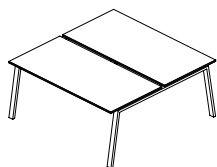

Informazioni tecniche 6X3A con gamba in metallo

Technical data 6X3A with metal leg

SCRIVANIE * DESKS *

ANS0800	L/W 80	H 74	P/D 80 cm
ANS1200	L/W 120	H 74	P/D 80 cm
ANS1400	L/W 140	H 74	P/D 80 cm
ANS1600	L/W 160	H 74	P/D 80 cm
ANS1800	L/W 180	H 74	P/D 80 cm
ANS2000	L/W 200	H 74	P/D 80 cm

SCRIVANIE SINGOLE CON CONTENITORE PORTANTE, LATO DESTRO E LATO SINISTRO * SINGLE DESKS WITH PEDESTAL ON THE RIGHT OR LEFT SIDE *

ANS1202C	L/W 162,7	H 74	P/D 80 cm
ANS1402C	L/W 182,7	H 74	P/D 80 cm
ANS1602C	L/W 202,7	H 74	P/D 80 cm
ANS1802C	L/W 222,7	H 74	P/D 80 cm
ANS2002C	L/W 242,7	H 74	P/D 80 cm
ANS1201C	L/W 162,7	H 74	P/D 80 cm
ANS1401C	L/W 182,7	H 74	P/D 80 cm
ANS1601C	L/W 202,7	H 74	P/D 80 cm
ANS1801C	L/W 222,7	H 74	P/D 80 cm
ANS2001C	L/W 242,7	H 74	P/D 80 cm

SCRIVANIE DOPPIE/BENCH DOUBLE DESKS/BENCH

ANS160D	L/W 160	H 74	P/D 165 cm
ANS180D	L/W 180	H 74	P/D 165 cm
ANS200D	L/W 200	H 74	P/D 165 cm

SCRIVANIE DOPPIA/BENCH CON CONTENITORE PORTANTE, LATO DESTRO E LATO SINISTRO DOUBLE DESKS WITH LATERAL STORAGE UNIT ON THE RIGHT OR LEFT SIDE