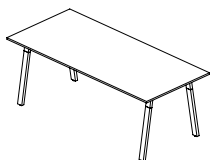

L030 Verde muschio

L031 Rosso Borgogna

L034 Verde foresta

L032 Blu notturno

L026 Blu avio

Informazioni tecniche 6X3A con gamba in legno

Technical data 6X3A with wood leg

SCRIVANIE * DESKS *

WNS1800	L/W 180	H 74	P/D 80 cm
WNS2000	L/W 200	H 74	P/D 80 cm
WNS2200	L/W 220	H 74	P/D 80 cm

W9NS1800	L/W 180	H 74	P/D 90 cm
W9NS2000	L/W 200	H 74	P/D 90 cm
W9NS2200	L/W 220	H 74	P/D 90 cm

SCRIVANIE DOPPIE/BENCH DOUBLE DESKS/BENCH