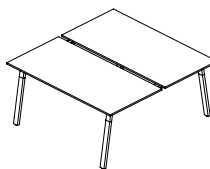

L030 Verde muschio

L031 Rosso Borgogna

L034 Verde foresta

L032 Blu notturno

L026 Blu avio

Informazioni tecniche 6X3A con gamba in legno

Technical data 6X3A with wood leg

SCRIVANIE * DESKS *

WNS1800	L/W 180	H 74	P/D 80 cm
WNS2000	L/W 200	H 74	P/D 80 cm
WNS2200	L/W 220	H 74	P/D 80 cm

W9NS1800	L/W 180	H 74	P/D 90 cm
W9NS2000	L/W 200	H 74	P/D 90 cm
W9NS2200	L/W 220	H 74	P/D 90 cm

SCRIVANIE DOPPIE/BENCH DOUBLE DESKS/BENCH