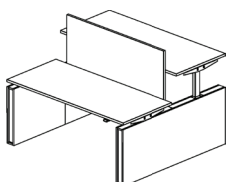

Informazioni tecniche TED

Technical data TED

SCRIVANIE DESKS

TDS1400	L/W 140	H 74/125	P/D 80 cm
TDS1600	L/W 160	H 74/125	P/D 80 cm
TDS1800	L/W 180	H 74/125	P/D 80 cm

SCRIVANIE con contenitore laterale DESKS with lateral storage

TDM1801	L/W 180/180	H 74/125	P/D 80 cm
TDM2001	L/W 180/200	H 74/125	P/D 80 cm

SCRIVANIE DOPPIE/BENCH DOUBLE DESKS/BENCH

TDD1600	L/W 160	H 74/125	P/D 80 cm
TDD1800	L/W 180	H 74/125	P/D 80 cm
TDD2000	L/W 200	H 74/125	P/D 80 cm

SCRIVANIE con contenitore laterale DESKS with lateral storage

TDM1802	L/W 180/180	H 74/125	P/D 80 cm
TDM2002	L/W 180/200	H 74/125	P/D 80 cm

NOBILITATO MELAMINE

B009
Bianco N

B019
Sabbia

B002
Nero

B018
Noce
canaletto